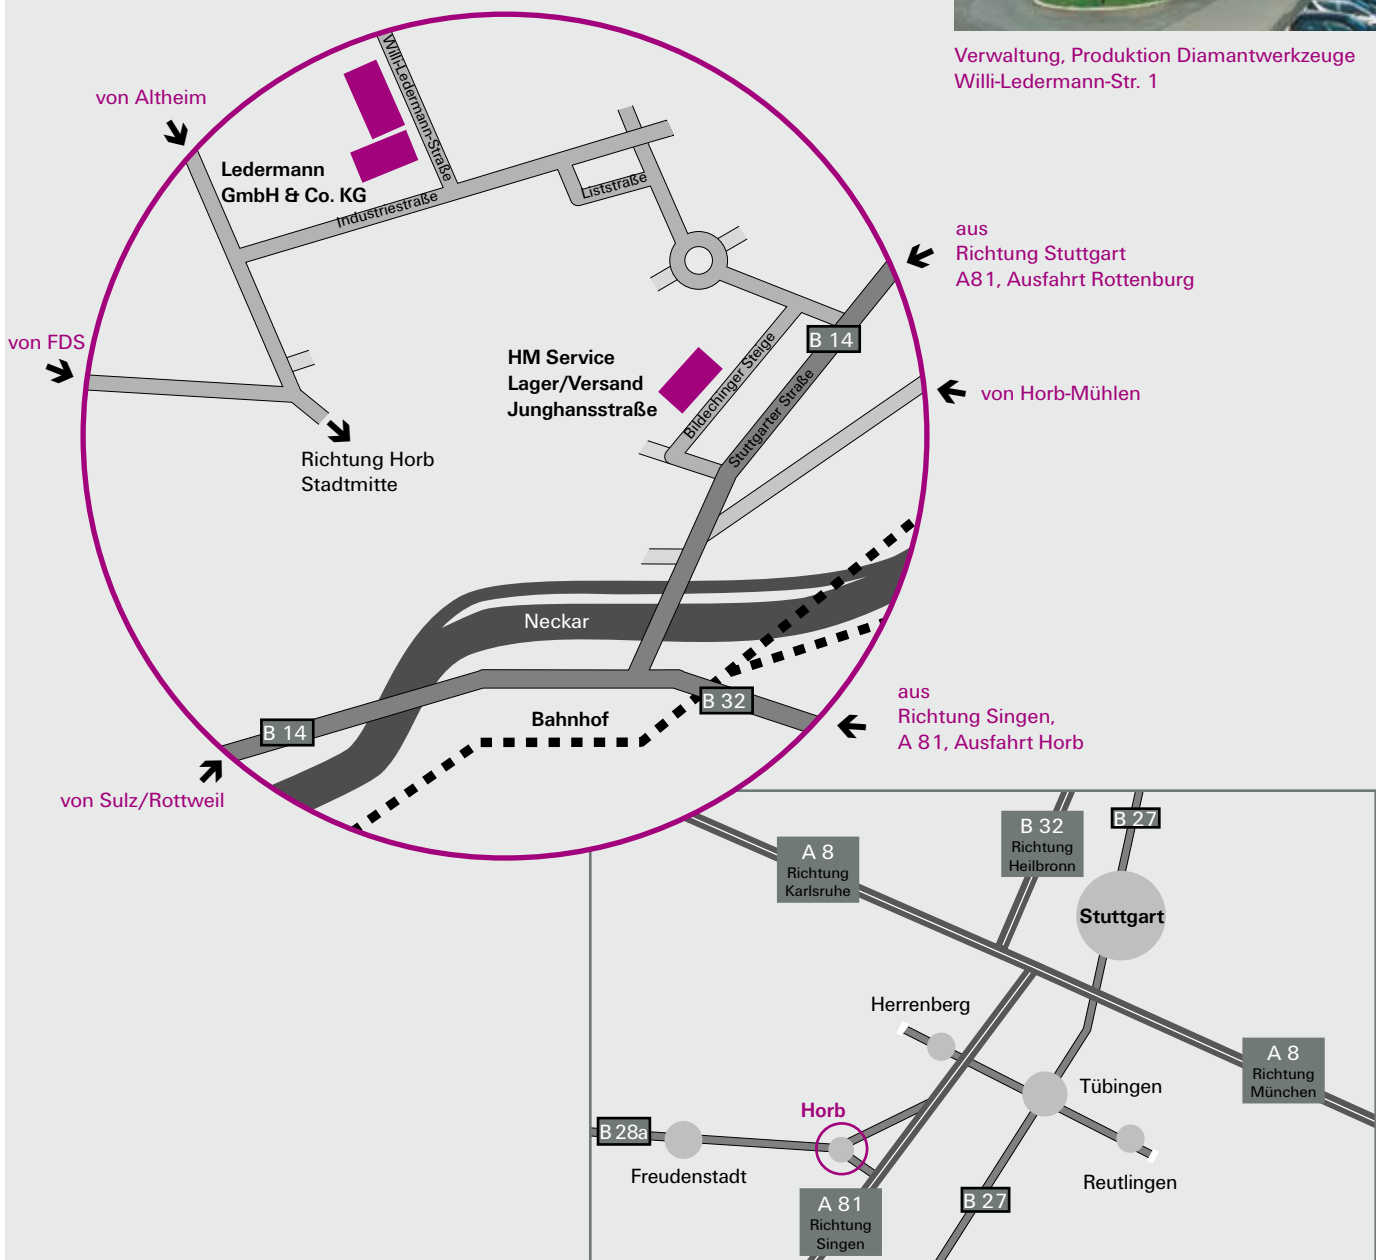

HW Service Lager / Versand

Ledermann GmbH & Co.  
Junghansstraße 2  
D- 72160 Horb a.N.

Tel: +49 (0) 7451/ 93-124  
info@leuco.com

Verwaltung, Produktion Diamantwerkzeuge

Ledermann GmbH & Co.  
Willi-Ledermann-Str. 1  
D- 72160 Horb a.N.

## Anfahrt Ledermann GmbH & Co. KG

Verwaltung, Produktion Diamantwerkzeuge  
Willi-Ledermann-Str. 1

**LEUCO**

www.leuco.com